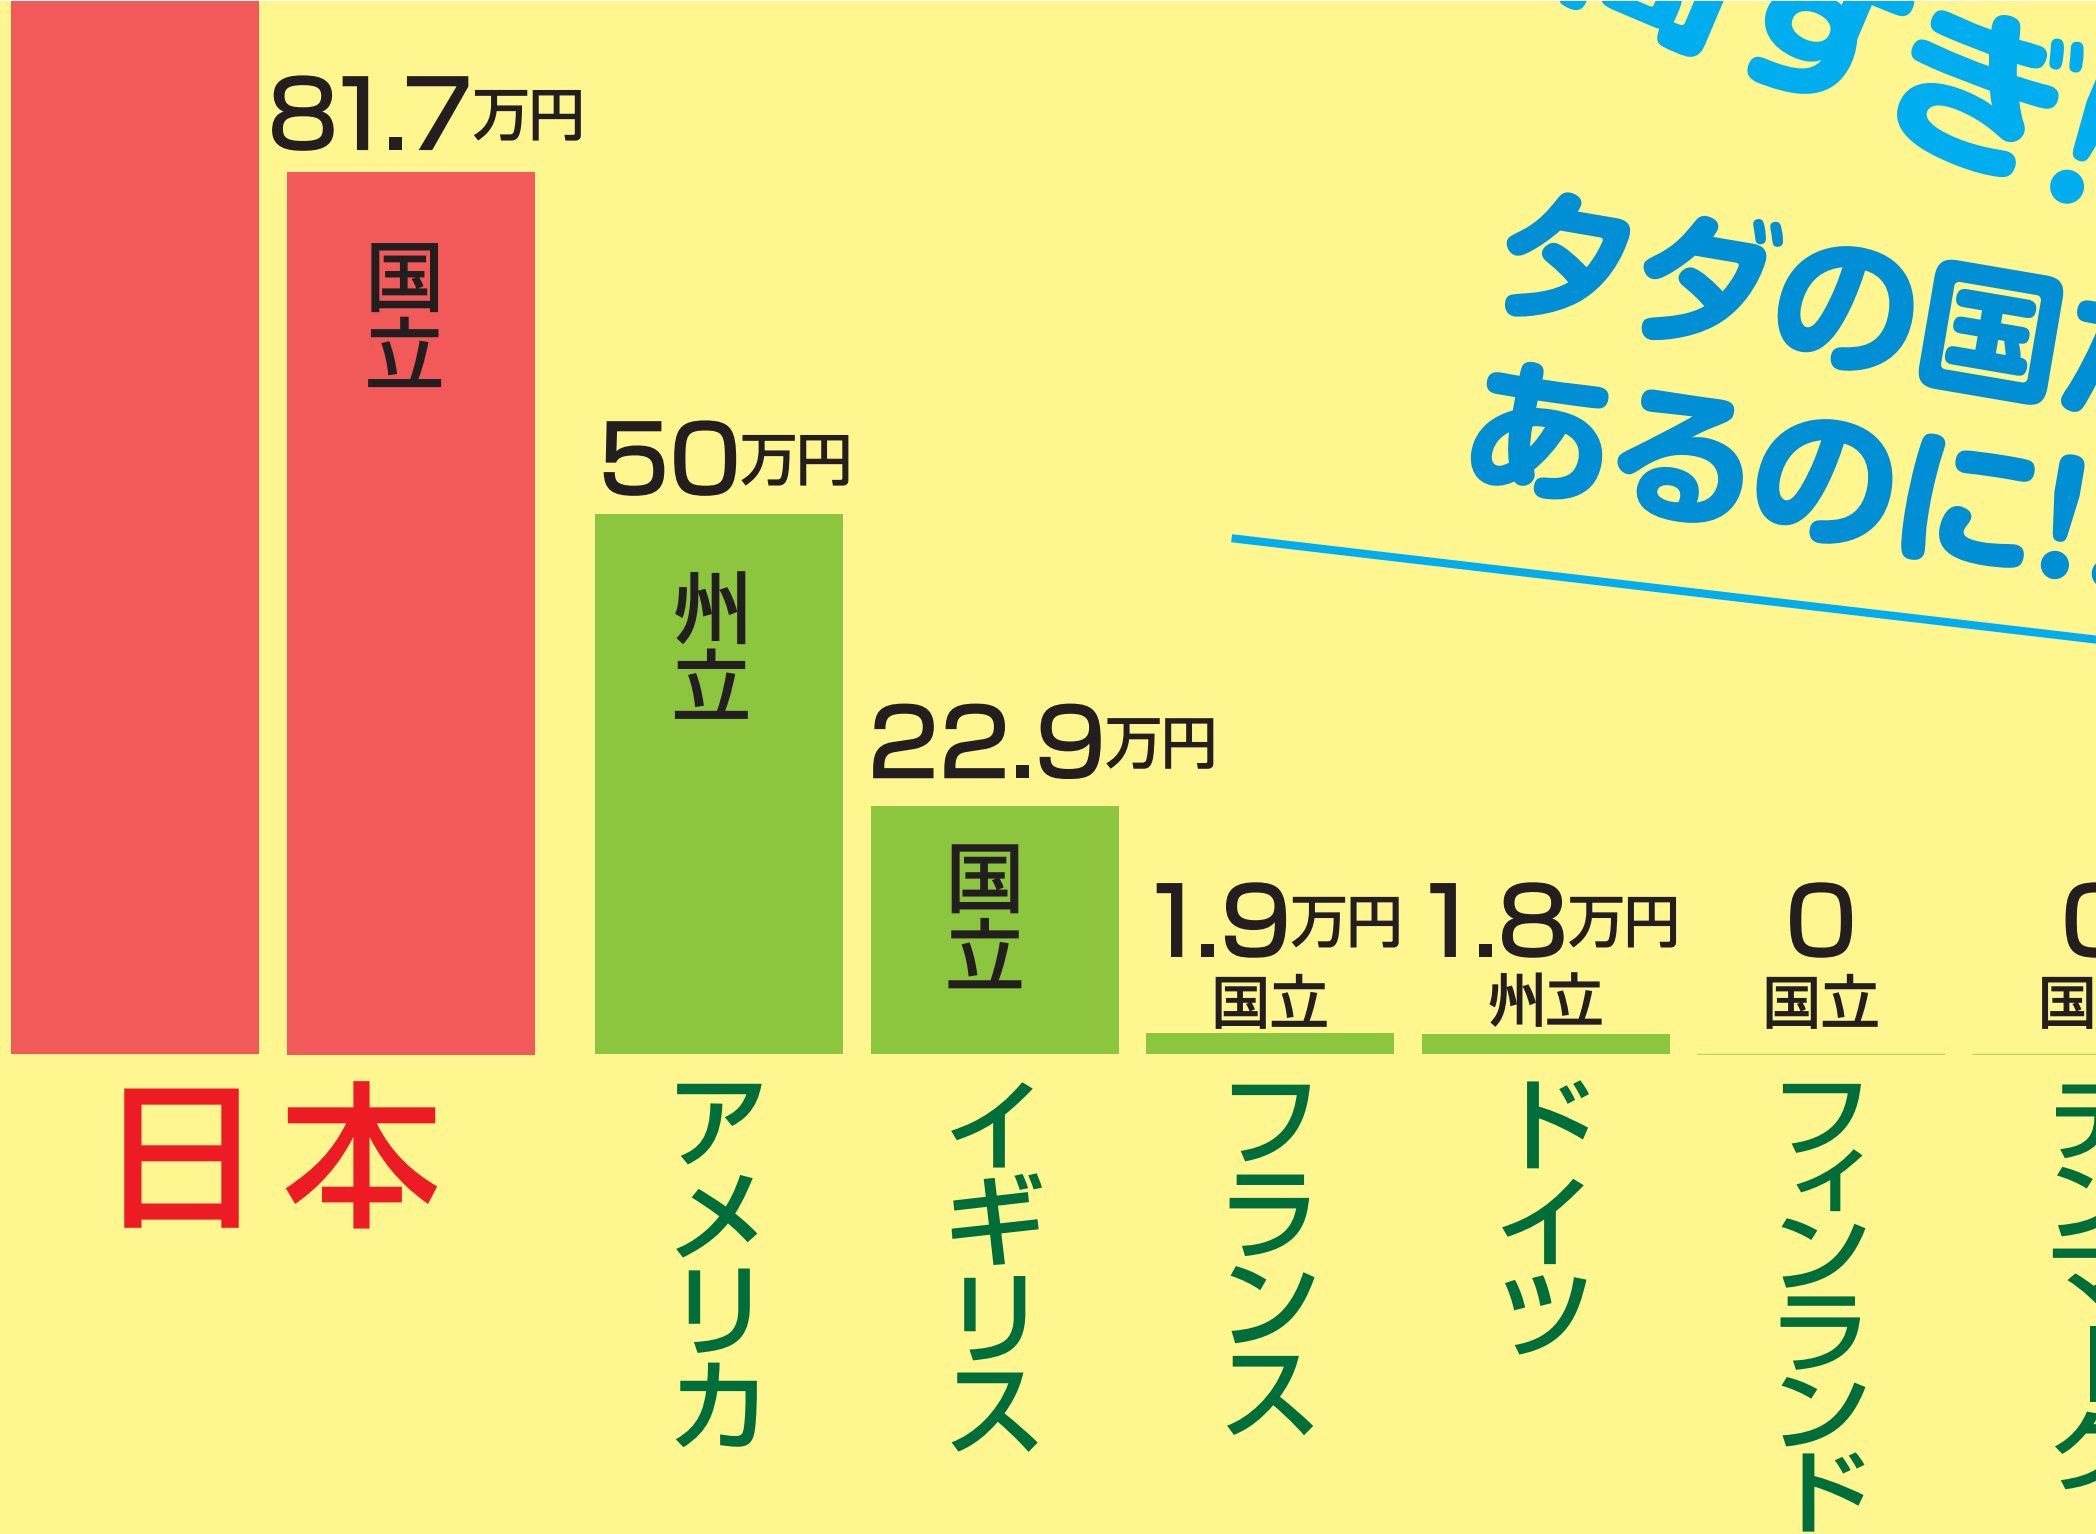

税金のムダ

学費は値下

130.5万円

私立

学費、値下

を削れば、

げができます

タダの国があるのに!