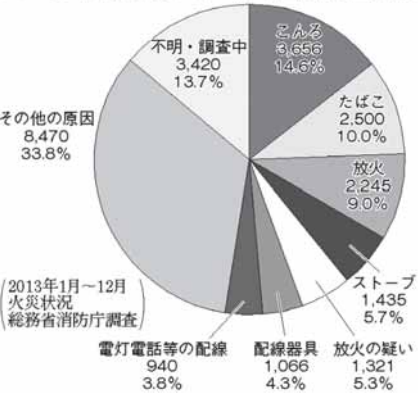

消火 火元を 脱出 姿勢低く

東京・本所防災館で模擬体験

各地の防災館では火災予防のさまざまな体験ができます。写真は東京都内の池袋防災館での消火器体験

火災への対処法を学ぶ「消火体験コーナー」。床には消火器がずらりと並びます。模擬体験では、スクリーン上に燃え上がる炎が映ります。

く性質があり、部屋の天井にたまりやす。煙を吸わないよう姿勢を低くして逃げるように、と川崎さんが教えてくれました。

グラフ① 建物火災(25,053件)の出火原因内訳

出火原因

1位「こんろ」2位「たばこ」

「住宅用火災警報器」有効 建物火災での出火原因を見ると、1位が「こんろ」、2位が「たばこ」の順となっています。

「お知らせ」 ◆「大津から広がる夕刻を支える場づくり」28日(土)午前10時～11時半。大津市ふれあいプラザ4階ホール(大津市浜大津4の1の1、京阪浜大津駅3分)。

子どもの防災教育 服に火がついたら

防火教育に「わしりり」スクワッチ代表の長谷川祐子さんの話。子どものときから防火教育を行うことが大事です。