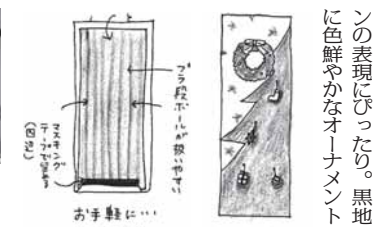

暮らし・家庭

手ぬぐい

歳時記

すみ まき

寒くなると手ぬぐいの出番が減りますが、冬は飾って楽しむのに最適です。クリスマス、お正月と行事が続く時期に、お部屋に飾って、季節感を出してみませんか？

「キャンドル」play on words. ろうそくの炎の温かさを、注染のほかに手ぬぐいで表現しています。夜が長い季節に飾りたくなる手ぬぐいで。

今月の1枚

飾って楽しむ

プラ段ボールとマスクキングテープで飾る。写真を貼っても

専門店には、季節の一枚のものがたくさんあり、クリスマスツリーやサンタクロース柄は、季節の定番商品です。注染のほかに、ほかには、イルミネーションの表現にぴったり。黒地に色鮮やかなオーナメント

額にはふたを下げると、このように、マグネットではさんで留める

火災から

東京・本所防災館で模擬体験しながらポイントを確認しました。火災への対処法を学ぶ「消火体験コーナー」。