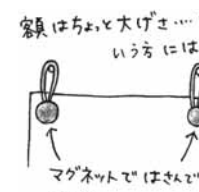

暮らし・家庭

手ぬぐい

歳時記

すみ まき

寒くなると手ぬぐいの出番が減りますが、冬は飾って楽しむのに最適です。クリスマス、お正月と行事が続く時期に、お部屋に飾って、季節感を出してみませんか？

「キャンドル」play on words. ろうそくの炎の温かさを、注染のほかに手ぬぐいで表現しています。夜が長い季節に飾りたくなる手ぬぐいで。

今月の1枚

飾って楽しむ

プラ段ボールとマスクキングテープで飾る。写真を貼っても

専門店には、季節の一枚のものがたくさんあり、クリスマスツリーやサンタクロース柄は、季節の定番商品です。注染のほかに、ほかには、イルミネーションの表現にぴったり。黒地に色鮮やかなオーナメント

額にはふたを下げると、このように、マグネットではさんで留める

火災から

東京・本所防災館で模擬体験しながらポイントを確認しました。火災への対処法を学ぶ「消火体験コーナー」。