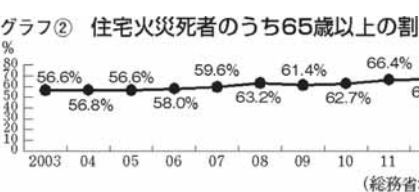

消火 火元を 脱出 姿勢低く

東京・本所防災館で模擬体験

各地の防災館では火災予防のさまざまな体験ができます。写真は東京都内の池袋防災館での消火器体験

火災への対処法を学ぶ「消火体験コーナー」。床には消火器がずらりと並びます。模擬体験では、スクリーン上に燃え上がる炎が映ります。

く性質があり、部屋の天井にたまりやす。煙を吸わないよう姿勢を低くして逃げるように、と川崎さんが教えてくれました。

グラフ① 建物火災(25,053件)の出火原因内訳

出火原因

1位「こんろ」2位「たばこ」

「住宅用火災警報器」有効 建物火災での出火原因を見ると、1位が「こんろ」、2位が「たばこ」の順となっています。

「お知らせ」 ◆「大津から広がる夕刻を支える場づくり」28日(土)午前10時～11時半。大津市ふれあいプラザ4階ホール(大津市浜大津4の1の1、京阪浜大津駅3分)。

子どもの防災教育 服に火がついたら

防火教育に「わしりり」スクワッチ代表の長谷川祐子さんの話。子どものときから防火教育を行うことが大事です。